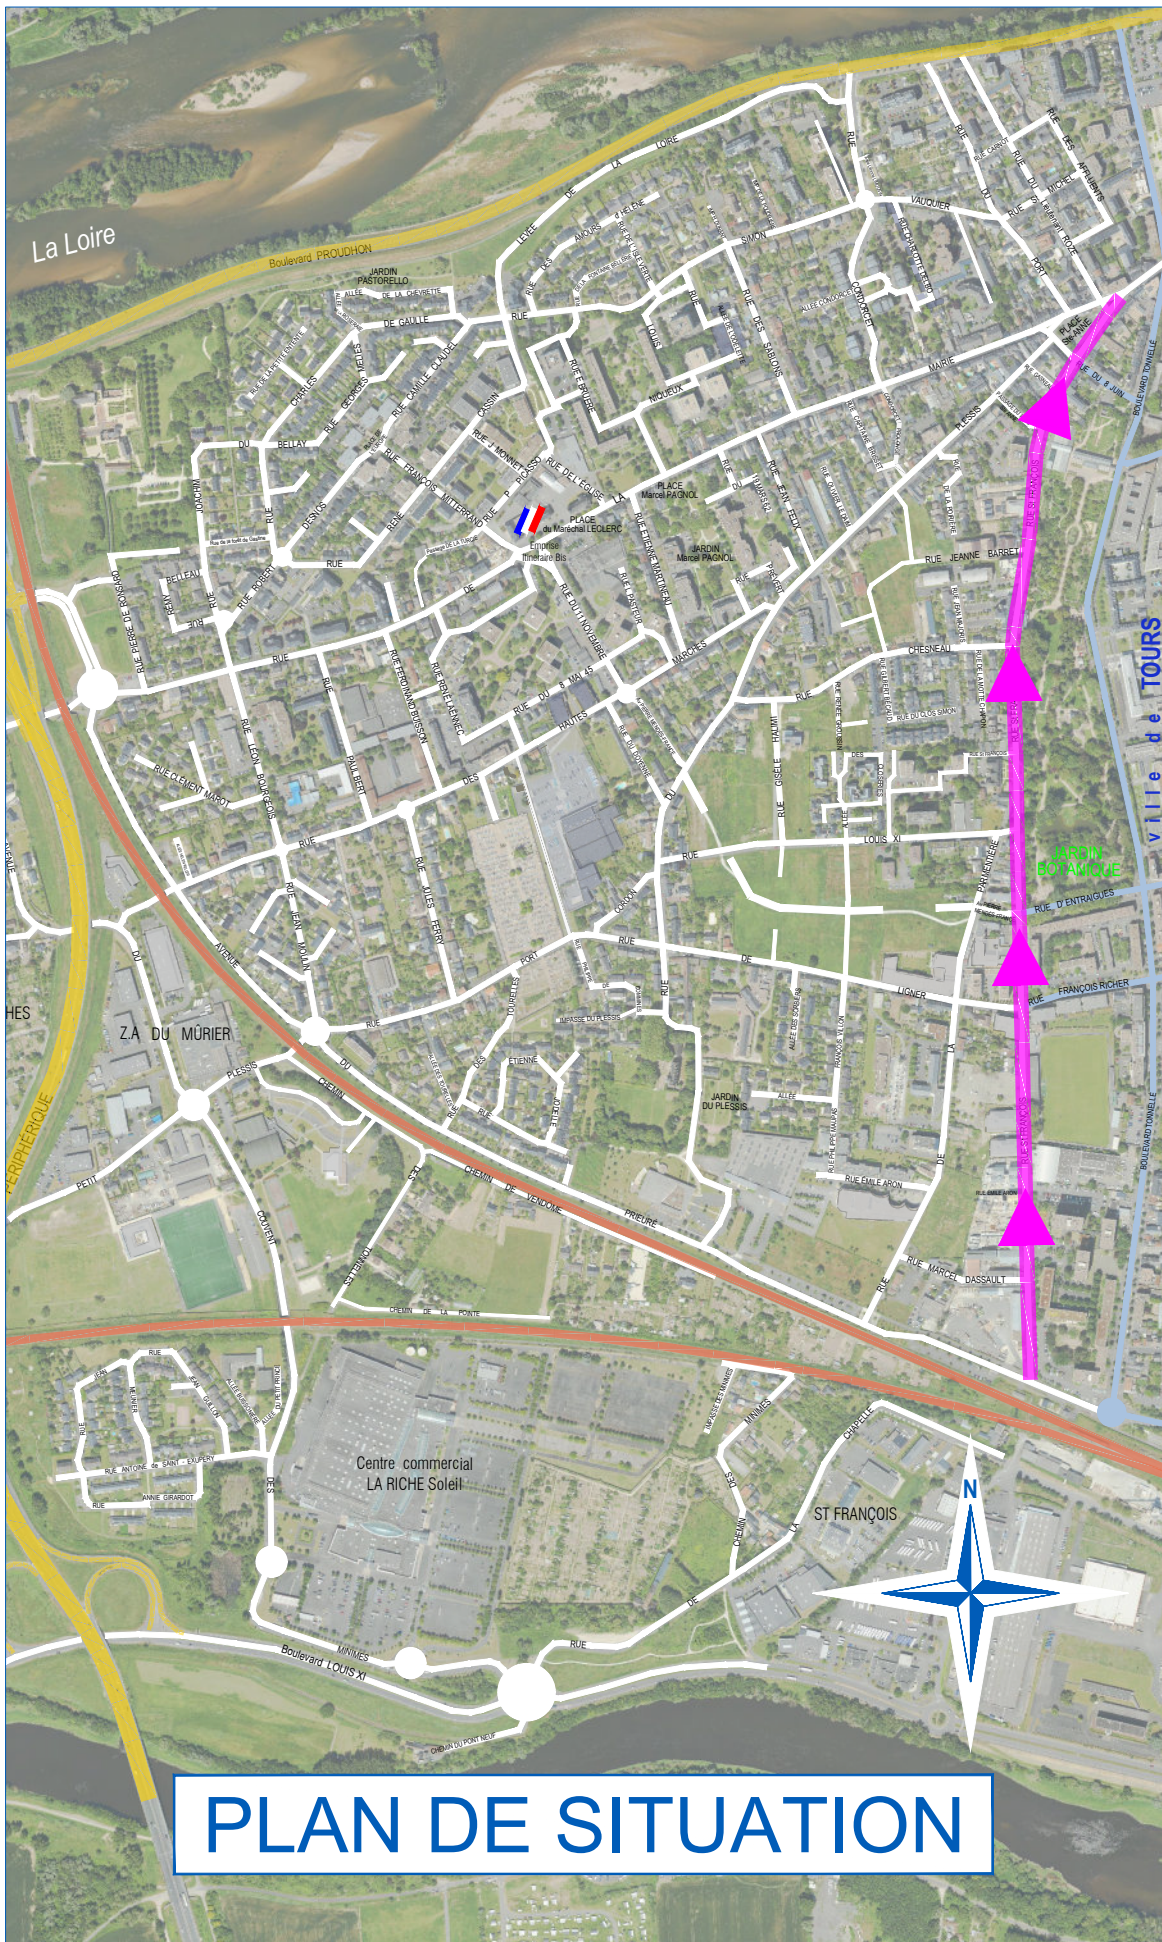

# PLAN DE CIRCULATION

Passage en sens unique  
(vélos compris)  
de la rue St FRANÇOIS  
dans le sens sud-nord  
à compter du  
**1er septembre 2025**

PLAN DE SITUATION

ZOOM