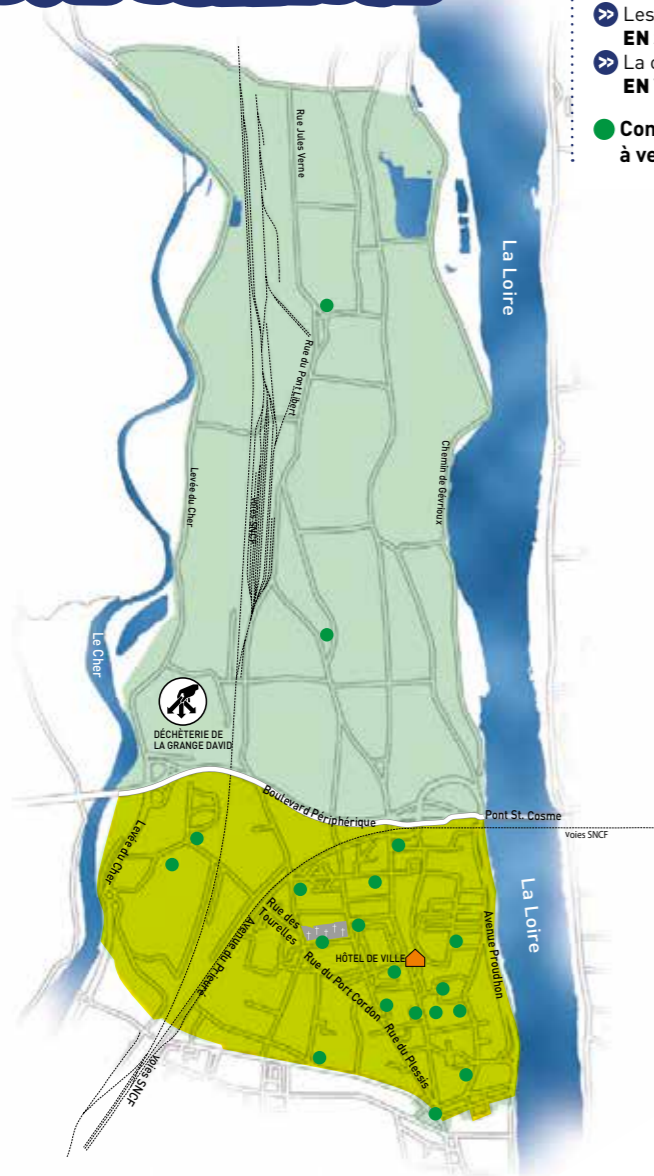

JOURS DE COLLECTE